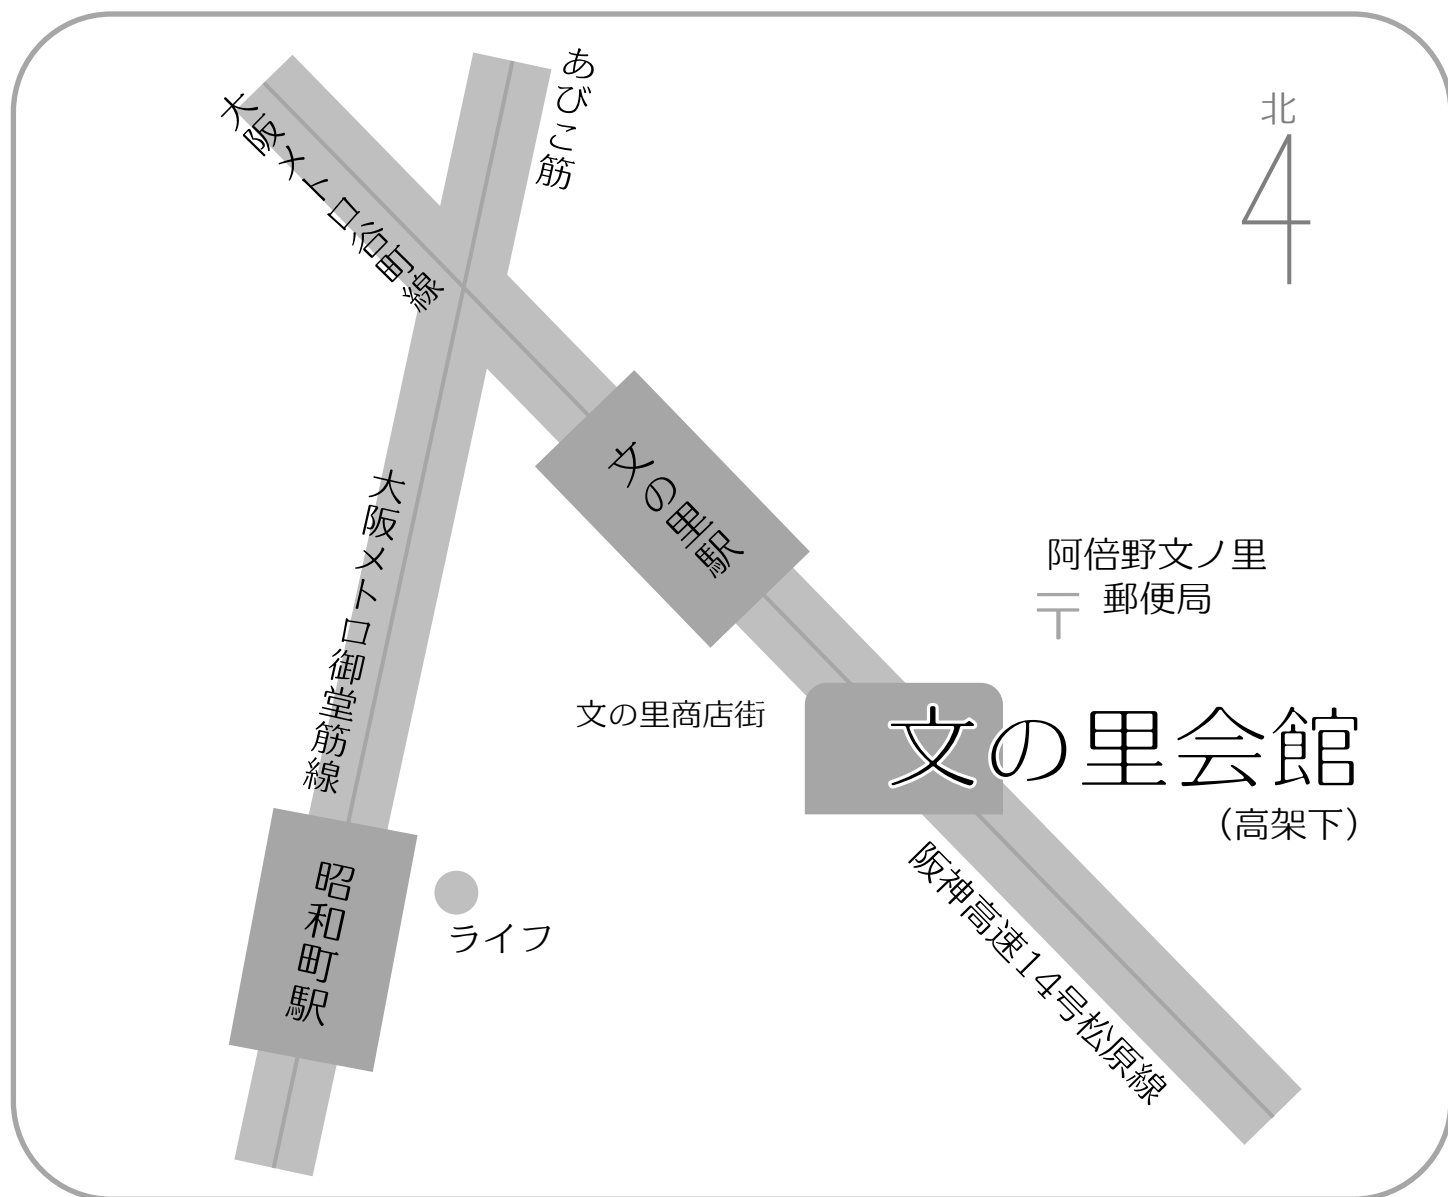

ちょっとからだを動かしたいけど何をしたらいいかな？
そう考えているなら、初めての方でもすぐに覚えられる
ボッチャを一緒にしませんか！

ボッチャだよ 全員集合！！

ボッチャは、白、赤、青のボールを用いておこなうスポーツです。
白ボールの位置を目標にして、赤、青のボールを投げ合い近さを
競います。初めての方も大歓迎！！動きやすい服装で大丈夫。
事前申し込みは不要です。
どなたでもお気軽にご参加ください♪

- ◆場所：文の里会館（昭和町1-6-6）
- ◆毎月・第1木曜日
（年始と祝日の場合はお休みになります）
- ◆ゲーム時間：13時30分～14時30分
- ◆ティータイム：14時30分～15時
- ◆参加費：100円（保険代、お茶代含む）

※急遽中止・変更になる場合がありますので、会館の掲示板や阿倍野区社会福祉協議会ホームページをご確認ください。

お問合せ先：阿倍野区社会福祉協議会 ちいきつながり応援隊

06-6628-1212

ホームページは
こちら →

阿倍野区社会福祉協議会は、地域の皆さんと共に、誰もが安心していきいきと暮らせるまちづくりのため、地域福祉活動やボランティア活動を進めています。

文の里会館

大阪市阿倍野区昭和町 1 - 6 - 6

大阪メトロ 谷町線 文の里駅 7番出口 徒歩1分

大阪メトロ 御堂筋線 昭和町駅 1・3番出口 徒歩5分

「ボッチャだよ 全員集合！！」のサポート隊を募集
しています。

参加者の受付をしたり、お茶の準備をしたり、といったボランティア活動です。
手が空く時はボッチャもできますよ。

活動日：毎月・第1木曜日(年始・祝日は休み)