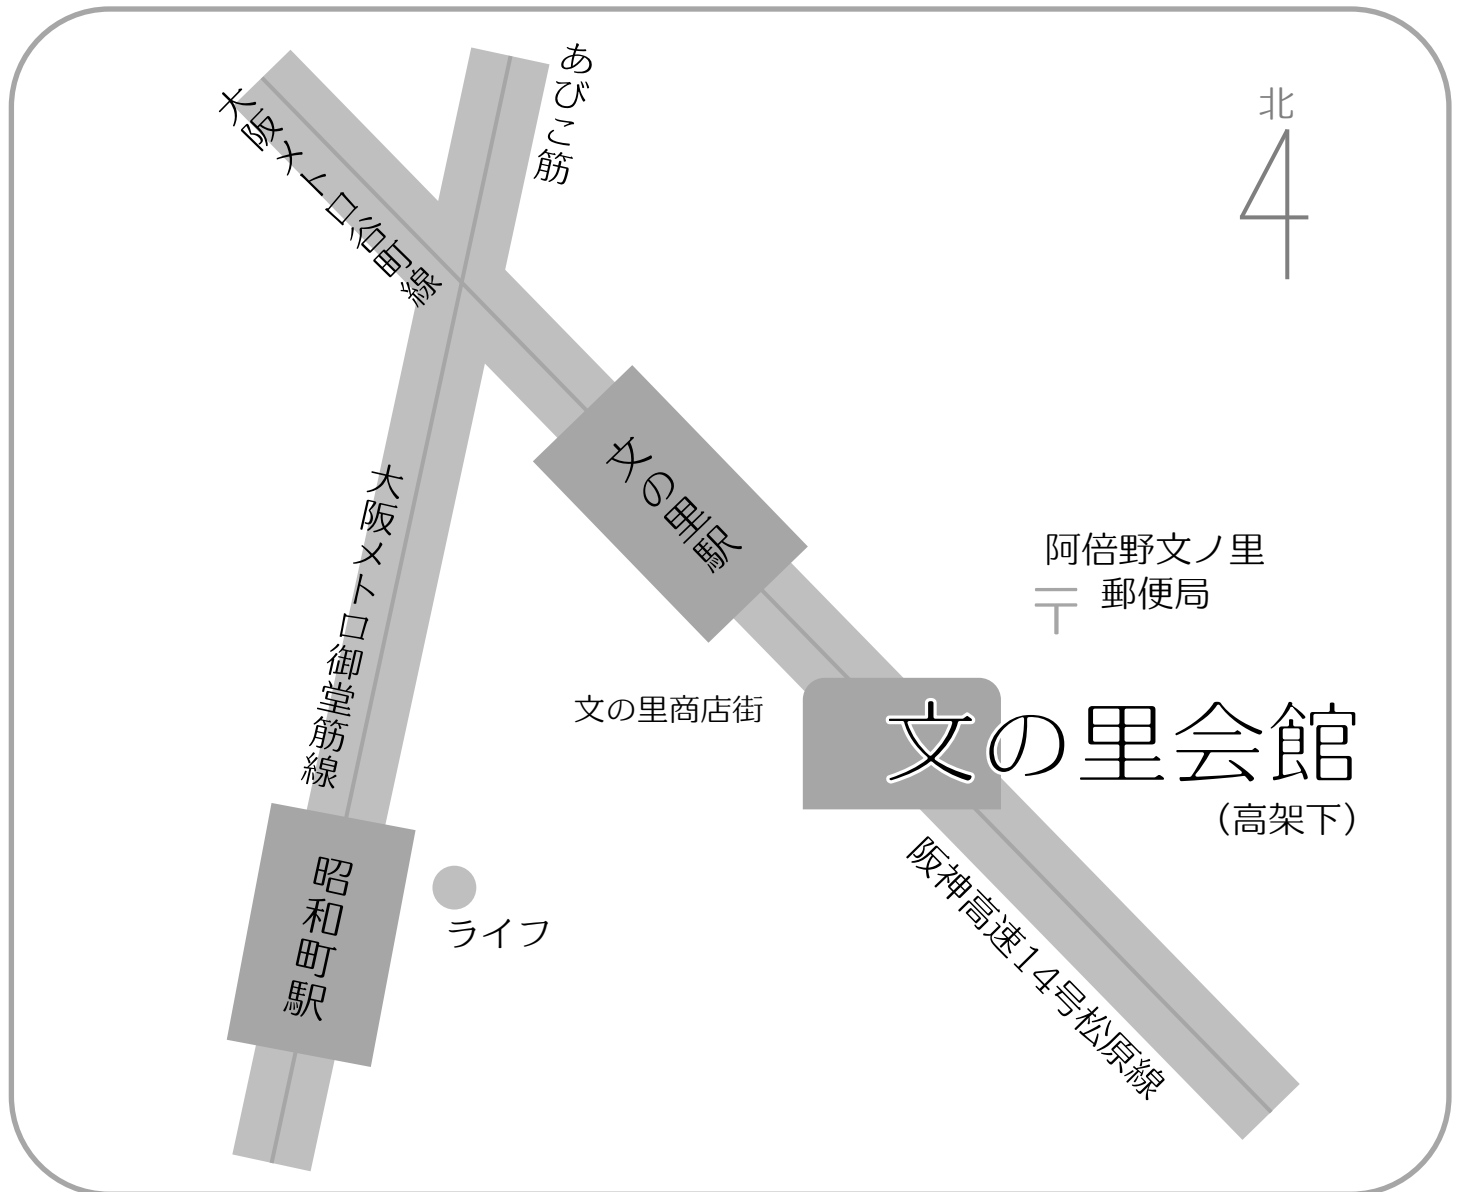

ちょっとからだを動かしたいけど何をしたらいいかな？
そう考えているなら、初めての方でもすぐに覚えられる
ボッチャを一緒にしませんか！

ボッチャだよ 全員集合！！

ボッチャは、白、赤、青のボールを用いておこなうスポーツです。
白ボールの位置を目標にして、赤、青のボールを投げ合い近さを
競います。初めての方も大歓迎！！動きやすい服装で大丈夫。
事前申し込みは不要です。
どなたでもお気軽にご参加ください♪

- ◆場所：文の里会館（昭和町1-6-6）
- ◆毎月・第1木曜日
（年始と祝日の場合はお休みになります）
- ◆ゲーム時間：13時30分～14時30分
- ◆ティータイム：14時30分～15時
- ◆参加費：100円（保険代、お茶代含む）

※急遽中止・変更になる場合がありますので、会館の掲示板や阿倍野区社会福祉協議会ホームページをご確認ください。

お問合せ先：阿倍野区社会福祉協議会 ちいきつながり応援隊

06-6628-1212

ホームページは
こちら →

阿倍野区社会福祉協議会は、地域の皆さんと共に、誰もが安心していきいきと暮らせるまちづくりのため、地域福祉活動やボランティア活動を進めています。

文の里会館

大阪市阿倍野区昭和町 1 - 6 - 6

大阪メトロ 谷町線 文の里駅 7番出口 徒歩1分

大阪メトロ 御堂筋線 昭和町駅 1・3番出口 徒歩5分

「ボッチャだよ 全員集合！！」のサポート隊を募集しています。

参加者の受付をしたり、お茶の準備をしたり、といったボランティア活動です。手が空く時はボッチャもできますよ。

活動日：毎月・第1木曜日(年始・祝日は休み)